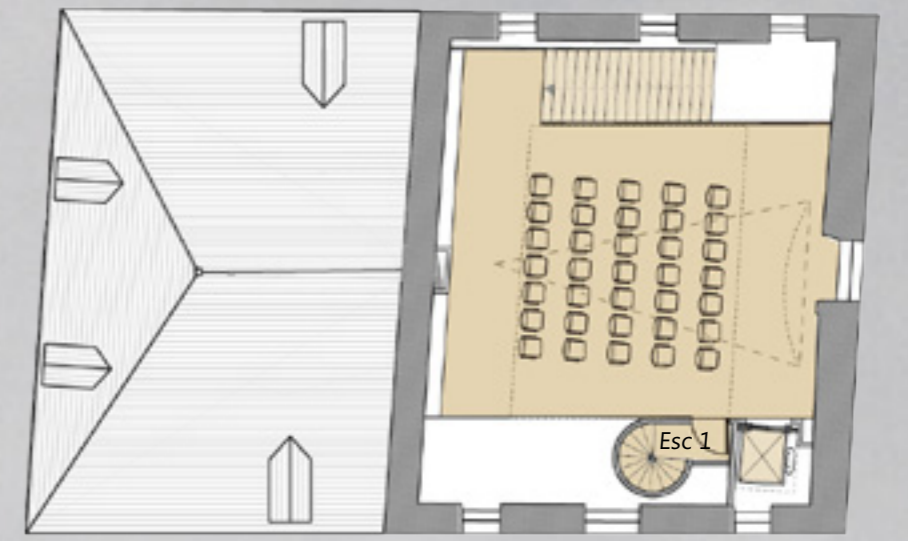

Le Musée, Le moulin

Détail de l'esplanade des voyages

Plan R+3
ech 1/200

Plan R+2
ech 1/200

Plan R+1
ech 1/200

Plan RDC
ech 1/200

MUSEE RIMBAUD Charleville-Mézières

- ① "Le Bateau ivre", la Meuse
Le voyage de l'émotion à la compréhension
- ② "L'Ouvre-vie", les rampes
Le voyage de l'expérience à la connaissance
- ③ "Le cosmorama Arduan", la pièce d'élévation
Le voyage de la connaissance aux questionnements

Plan Entrée
ech 1/200

L'Abyssinie
La Serre Tropicale

La Rimbaldie
L'esplanade des voyages

Le Musée
Le moulin